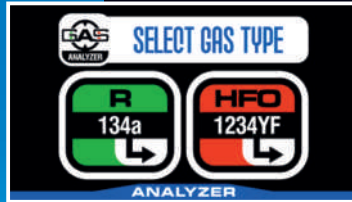

Šifra: 01.000.331

2REF SCANNER

R134a/R1234yf

ANALIZATOR ČISTOĆE GASOVA

sa ekranom osetljivim na dodir

AUTO
start

www.autostart.co.rs

2REF SCANNER

R134a/R1234yf Analizator freona

A

B

C

D

TEHNIČKE KARAKTERISTIKE:

- 4,7" ekran osetljiv na dodir sa višejezičnim softverom
- Dvostruko napajanje (12V DC - 100/240V)
- Protokol 4.0
- Štampač **(A)**
- Pumpa za ispiranje unutrašnje komore
- Standard čistoće prema VDA regulativi (čistoća $\geq 95\%$ prema prikazu **OK / NIJE OK**), sa procentualnom vrednošću za R134a i R1234yf