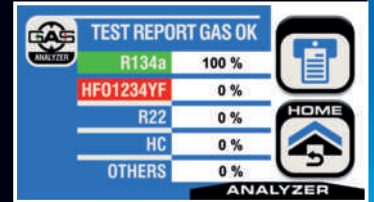

Šifra: 01.000.331

2REF SCANNER

R134a/R1234yf

ANALIZATOR ČISTOĆE GASOVA

sa ekranom osetljivim na dodir

AUTO
start

www.autostart.co.rs

2REF SCANNER

R134a/R1234yf Analizator freona

A

B

C

D

TEHNIČKE KARAKTERISTIKE:

- 4,7" ekran osetljiv na dodir sa višejezičnim softverom
- Dvostruko napajanje (12V DC - 100/240V)
- Protokol 4.0
- Štampač **(A)**
- Pumpa za ispiranje unutrašnje komore
- Standard čistoće prema VDA regulativi (čistoća $\geq 95\%$ prema prikazu **OK / NIJE OK**), sa procentualnom vrednošću za R134a i R1234yf