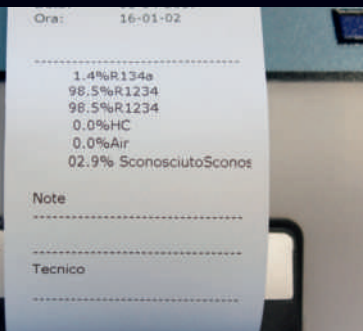

Šifra: 01.000.331

2REF SCANNER

R134a/R1234yf

ANALIZATOR ČISTOĆE GASOVA

sa ekranom osetljivim na dodir

AUTO
start

www.autostart.co.rs

2REF SCANNER

R134a/R1234yf Analizator freona

A

B

C

D

TEHNIČKE KARAKTERISTIKE:

- 4,7" ekran osetljiv na dodir sa višejezičnim softverom
- Dvostruko napajanje (12V DC - 100/240V)
- Protokol 4.0
- Štampač **(A)**
- Pumpa za ispiranje unutrašnje komore
- Standard čistoće prema VDA regulativi (čistoća $\geq 95\%$ prema prikazu **OK / NIJE OK**), sa procentualnom vrednošću za R134a i R1234yf